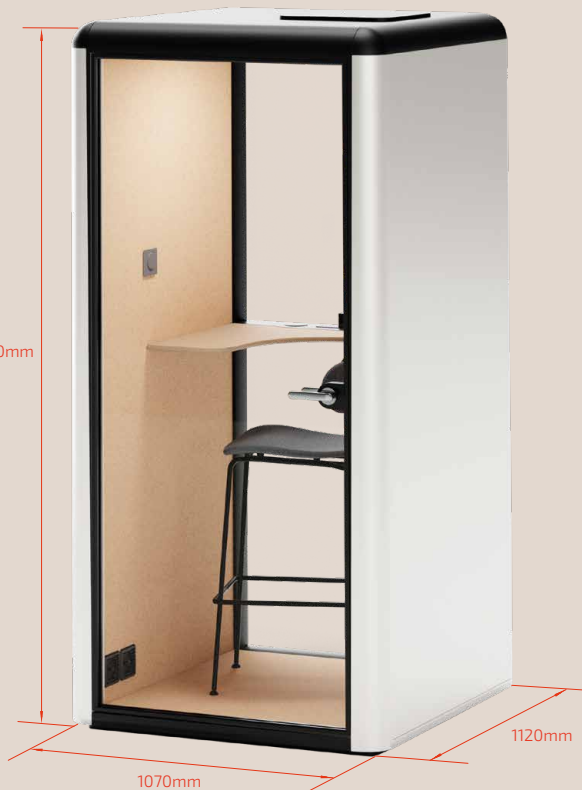

Essen S

Renovación
total del aire

50 veces
por hora

2280mm

1070mm

1120mm

Dimensiones internas

900x950 (1080 de cristal a cristal) x 2130mm

Conexiones

1 toma universal de 220V
1 base carga inalámbrica
1 USB-A + 1 USB-C

Mobiliario incluido

Mesa alta (con 1 posavasos)
900x650x1050mm
Madera haya

Complementos

COLOR EXTERNO

WARM
WHITE

DARK
GRAY

ESTRUCTURA

COLOR INTERNO

INTERNO

MOQUETA

Peso 280kg