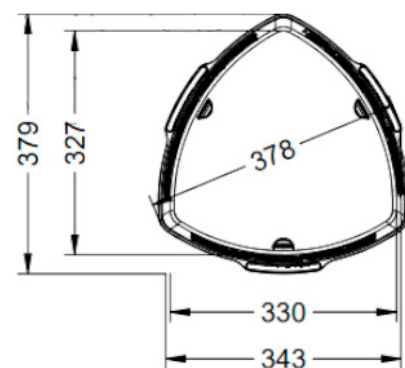

# Papelera Scuderia

250/ C-2009-PLAST

**ENCLAVE EDUCATIVO**

Equipamiento de Centros Escolares

- **Descripción:** Papelera modelo Scuderia, de polietileno de gran calidad, resistente y económica, con capacidad para 60 Litros.
- **Materiales:** Polietileno (PE). Disponible en varios colores.
- **Capacidad:** 60 Litros.
- **Anclaje:** Mediante 4 tornillos de anclaje T-11L M8 x 80 mm. (Incluidos con la papelera).
- **Medidas generales:** 365 x 380 x 830 mm.

**Anclaje: Mediante 4 tornillos de anclaje T-11L M8 x 80 mm. (Incluidos con la papelera).**