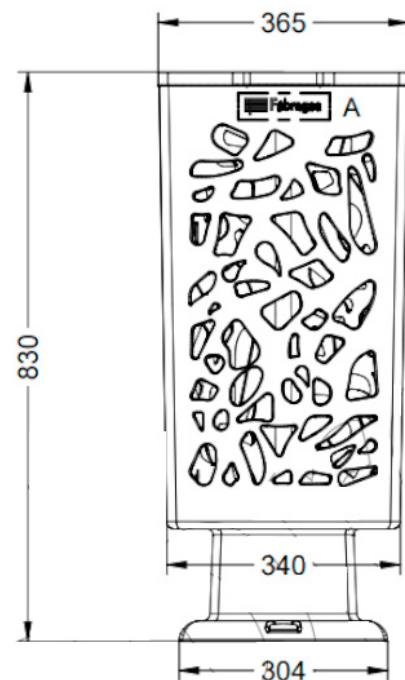

# Papelera Scuderia

250/ C-2009-PLAST

**ENCLAVE EDUCATIVO**

Equipamiento de Centros Escolares

- **Descripción:** Papelera modelo Scuderia, de polietileno de gran calidad, resistente y económica, con capacidad para 60 Litros.
- **Materiales:** Polietileno (PE). Disponible en varios colores.
- **Capacidad:** 60 Litros.
- **Anclaje:** Mediante 4 tornillos de anclaje T-11L M8 x 80 mm. (Incluidos con la papelera).
- **Medidas generales:** 365 x 380 x 830 mm.

**Anclaje: Mediante 4 tornillos de anclaje T-11L M8 x 80 mm. (Incluidos con la papelera).**