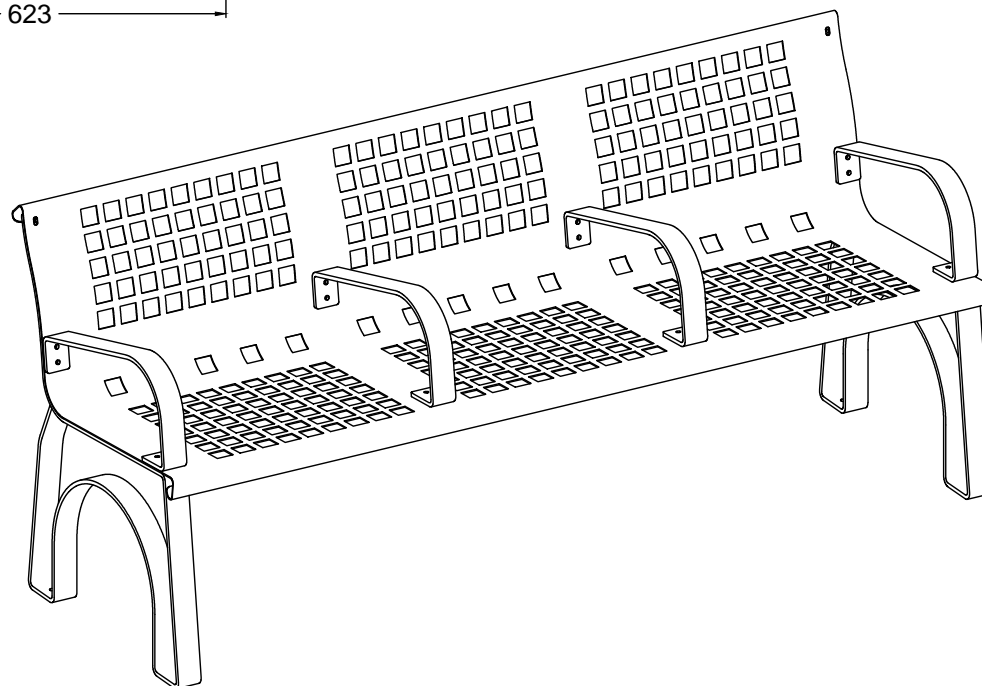

COTAS

Longitud: 1,80m.
Patas: Pletina 8 mm.
Asiento: Chapa 2,5 mm.
Acabado: Imprimación y pintura epoxi.