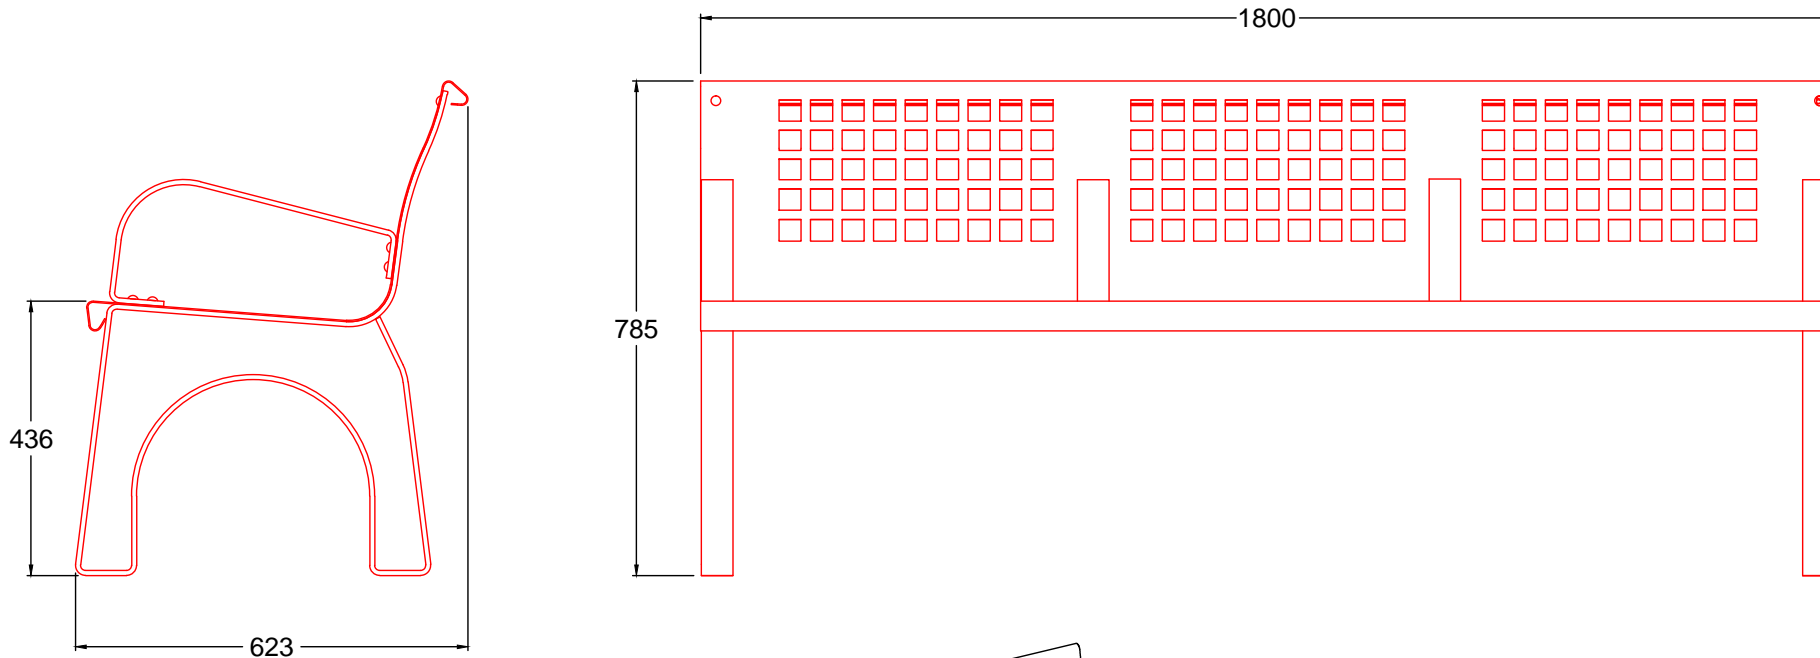

COTAS

Longitud: 1,80m.
Patas: Pletina 8 mm.
Asiento: Chapa 2,5 mm.
Acabado: Imprimación y pintura epoxi.