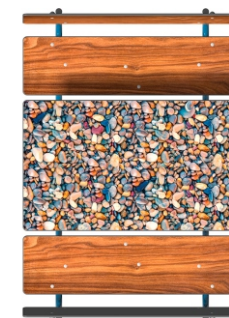

HPL de máxima resistencia UV (EN438-6)

Cod. 81261
Modelo Rocalla

Cod. 81273
Modelo Zoo

Materiales:

Placas de hpl Impreso de máxima resistencia UV (EN438-6).
Tubo de acero pintado con pintura poliéster termolacada.

Tornillo DIN603 M8x25 (x4)
Tuerca Din 985 M8 (x4)
Arandela Din 125 M8 (x4)
Tapón (x4)

58126101 / 58127301
Tablero mesa (x1)

Tornillo DIN603 M8x60 (x24)
Tuerca Din 985 M8 (x24)
Arandela Din 125 M8 (x24)
Tapón (x24)