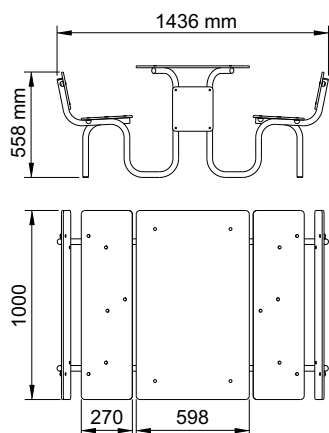

HPL de máxima resistencia UV (EN438-6)

Cod. 81261
Modelo Rocalla

Cod. 81273
Modelo Zoo

Materiales:

Placas de hpl Impreso de máxima resistencia UV (EN438-6).
Tubo de acero pintado con pintura poliéster termolacada.

Tornillo DIN603 M8x25 (x4)
Tuerca Din 985 M8 (x4)
Arandela Din 125 M8 (x4)
Tapón (x4)

58126101 / 58127301
Tablero mesa (x1)

Tornillo DIN603 M8x60 (x24)
Tuerca Din 985 M8 (x24)
Arandela Din 125 M8 (x24)
Tapón (x24)

58126103 Asiento (x2)

58126102 Respaldo (x2)

Tornillo DIN603 M8x55 (x8)
Tuerca Din 985 M8 (x8)
Arandela Din 125 M8 (x8)
Tapón (x8)

Contera Ø30 (x8)

58126111 Unión patas (x2)

58126113 Pata central (x2)

58126108 Pata mesa (x4)