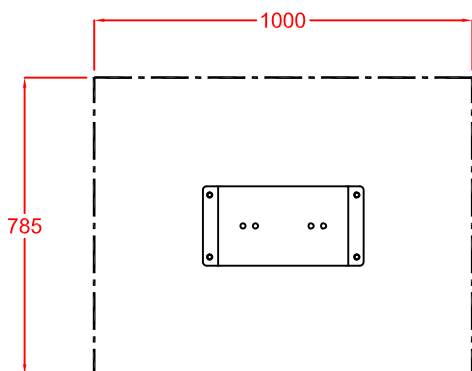

243x283 cm.

Altura de caída libre:

45 cm.

Dimensiones de la pieza mas grande:

66x65x1 cm. (lateral mariquita)

Dimensiones totales del conjunto:

67x43x90cm.

Peso total de la pieza mas pesada:

Superficie zona de seguridad:

273x283 cm.

Altura de caída libre:

45 cm.

Dimensiones de la pieza mas grande:

66x65x1 cm. (lateral mariquita)

Dimensiones totales del conjunto:

67x90x73 cm.

Capacidad
2 uds.

BALANCÍN

Mariquita 1 plaza

Esc. 1/20

ZONA DE SEGURIDAD

Esc. 1/50

CIMENTACION CON PAVIMENTO ELÁSTICO Y PERNOS DE ANCLAJE

Esc. 1/12,5

Esc. 1/20

CIMENTACION CON MATERIAL SIN COHESIÓN (POR EJEMPLO ARENA O GRAVILLA)

Esc. 1/20

Esc. 1/20

EDAD DE USO RECOMENDADA: PARA NIÑOS DE ENTRE 2 A 8 AÑOS.
 ZONA DE CAÍDA MÍNIMA: 2,430 M. x 2,827 M.
 DIMENSIONES: LARGO: 0,674 M; ALTO: 0,908 M; ANCHO: 0,430 M.
 ALTURA DE CAÍDA LIBRE: 0,447 M.
 PESO TOTAL DEL JUEGO: 31 Kg.