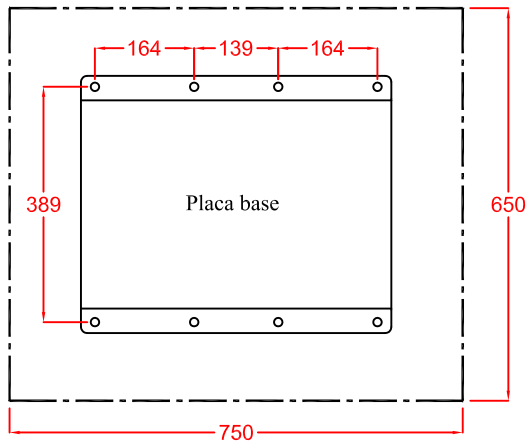

243x283 cm.

Altura de caída libre:

45 cm.

Dimensiones de la pieza mas grande:

66x65x1 cm. (lateral mariquita)

Dimensiones totales del conjunto:

67x43x90cm.

Peso total de la pieza mas pesada:

Superficie zona de seguridad:

273x283 cm.

Altura de caída libre:

45 cm.

Dimensiones de la pieza mas grande:

66x65x1 cm. (lateral mariquita)

Dimensiones totales del conjunto:

67x90x73 cm.

Esc. 1/20

CIMENTACION CON MATERIAL SIN COHESIÓN (POR EJEMPLO ARENA O GRAVILLA)

Esc. 1/20

Esc. 1/20

EDAD DE USO RECOMENDADA: PARA NIÑOS DE ENTRE 2 A 8 AÑOS.
 ZONA DE CAÍDA MÍNIMA: 2,430 M. x 2,827 M.
 DIMENSIONES: LARGO: 0,674 M; ALTO: 0,908 M; ANCHO: 0,430 M.
 ALTURA DE CAÍDA LIBRE: 0,447 M.
 PESO TOTAL DEL JUEGO: 31 Kg.

Esc. 1/12,5

Esc. 1/20

CIMENTACION CON MATERIAL SIN COHESIÓN (POR EJEMPLO ARENA O GRAVILLA)

Esc. 1/25

Esc. 1/20

EDAD DE USO RECOMENDADA: PARA NIÑOS DE ENTRE 2 A 8 AÑOS.
 ZONA DE CAÍDA MÍNIMA: 2,730 M. x 2,826 M.
 DIMENSIONES: LARGO: 0,67 M; ALTO: 0,90 M; ANCHO: 0,730 M.
 ALTURA DE CAÍDA LIBRE: 0,447 M.
 PESO TOTAL DEL JUEGO: 49 Kg.