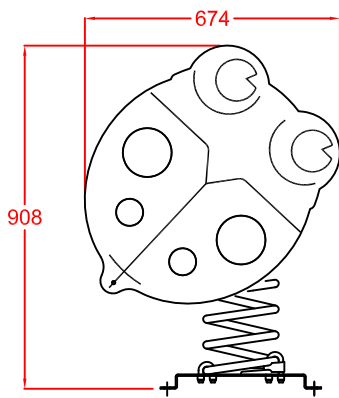

BALANCÍN

Mariquita 2 plazas

Esc. 1/20