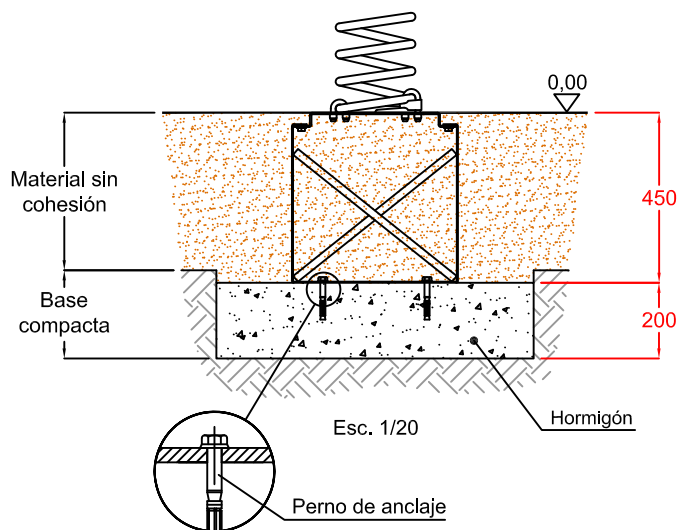

Materiales:

Placas de HPL.

Muelle de acero pintado con pintura poliéster termolacada.

Base chapa decapada galvanizada en caliente.

Fijación:

Mediante pernos de anclaje.

Funciones Lúdicas

Balanceo

Capacidad
2 uds.

BALANCÍN

Mariquita 1 plaza

Esc. 1/20

ZONA DE SEGURIDAD

Esc. 1/50

CIMENTACION CON PAVIMENTO ELÁSTICO Y PERNOS DE ANCLAJE

Esc. 1/12,5

Esc. 1/20

CIMENTACION CON MATERIAL SIN COHESIÓN (POR EJEMPLO ARENA O GRAVILLA)

Esc. 1/20

Esc. 1/20

EDAD DE USO RECOMENDADA: PARA NIÑOS DE ENTRE 2 A 8 AÑOS.
 ZONA DE CAÍDA MÍNIMA: 2,430 M. x 2,827 M.
 DIMENSIONES: LARGO: 0,674 M; ALTO: 0,908 M; ANCHO: 0,430 M.
 ALTURA DE CAÍDA LIBRE: 0,447 M.
 PESO TOTAL DEL JUEGO: 31 Kg.