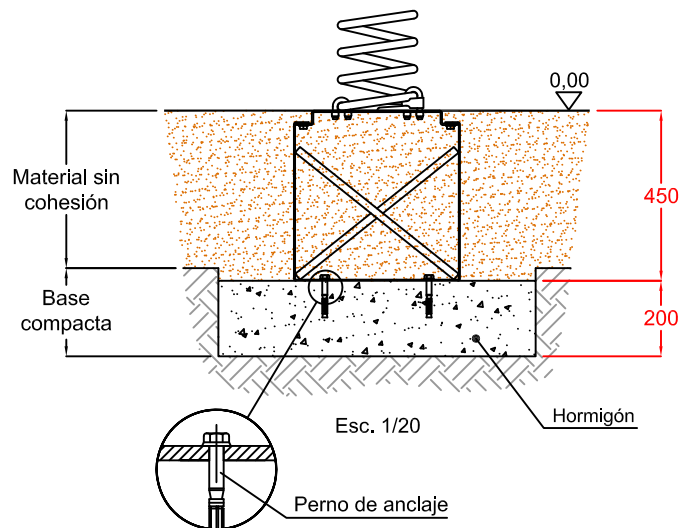

Esc. 1/12,5

Esc. 1/20

CIMENTACION CON MATERIAL SIN COHESIÓN (POR EJEMPLO ARENA O GRAVILLA)

Esc. 1/25

Esc. 1/20

EDAD DE USO RECOMENDADA: PARA NIÑOS DE ENTRE 2 A 8 AÑOS.
 ZONA DE CAÍDA MÍNIMA: 2,730 M. x 2,826 M.
 DIMENSIONES: LARGO: 0,67 M; ALTO: 0,90 M; ANCHO: 0,730 M.
 ALTURA DE CAÍDA LIBRE: 0,447 M.
 PESO TOTAL DEL JUEGO: 49 Kg.