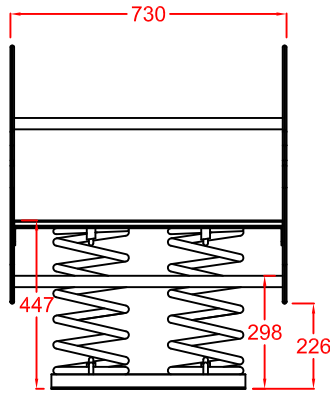

BALANCÍN

Mariquita 2 plazas

Esc. 1/20