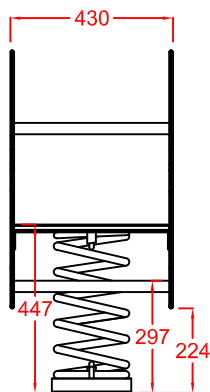

BALANCÍN

Mariquita 1 plaza

Esc. 1/20