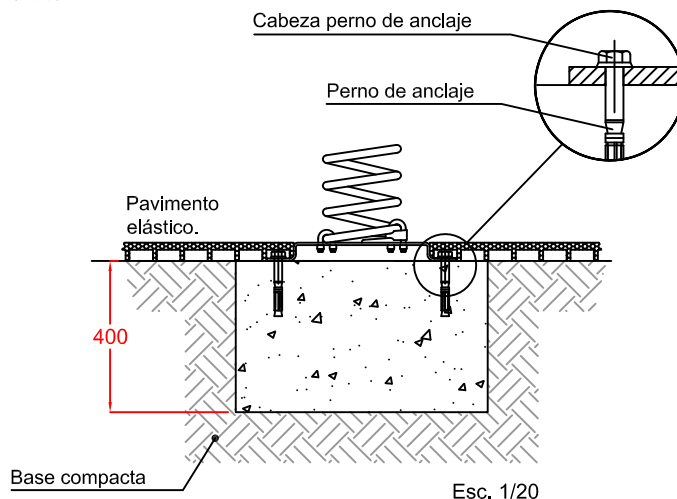

Superficie zona de seguridad:

273x283 cm.

Altura de caída libre:

45 cm.

Dimensiones de la pieza mas grande:

66x65x1 cm. (lateral mariquita)

Dimensiones totales del conjunto:

67x90x73 cm.

Materiales:

Placas de HPL.

Muelle de acero pintado con pintura poliéster termolacada.

Base chapa decapada galvanizada en caliente.

Fijación:

Mediante pernos de anclaje.

Funciones Lúdicas

Balanceo

Capacidad
2 uds.

BALANCÍN

Mariquita 1 plaza

Esc. 1/20

ZONA DE SEGURIDAD

Esc. 1/50

CIMENTACION CON PAVIMENTO ELÁSTICO Y PERNOS DE ANCLAJE

Esc. 1/12,5

Esc. 1/20

CIMENTACION CON MATERIAL SIN COHESIÓN (POR EJEMPLO ARENA O GRAVILLA)

Esc. 1/20

Esc. 1/20

EDAD DE USO RECOMENDADA: PARA NIÑOS DE ENTRE 2 A 8 AÑOS.
 ZONA DE CAÍDA MÍNIMA: 2,430 M. x 2,827 M.
 DIMENSIONES: LARGO: 0,674 M; ALTO: 0,908 M; ANCHO: 0,430 M.
 ALTURA DE CAÍDA LIBRE: 0,447 M.
 PESO TOTAL DEL JUEGO: 31 Kg.