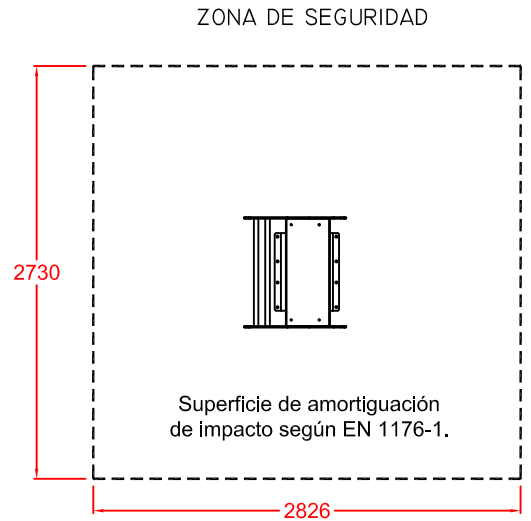

BALANCÍN

Mariquita 2 plazas

Esc. 1/50

CIMENTACION CON PAVIMENTO ELÁSTICO Y PERNOS DE ANCLAJE

CIMENTACION CON MATERIAL SIN COHESIÓN (POR EJEMPLO ARENA O GRAVILLA)

EDAD DE USO RECOMENDADA: PARA NIÑOS DE ENTRE 2 A 8 AÑOS.
ZONA DE CAÍDA MÍNIMA: 2,730 M. x 2,826 M.
DIMENSIONES: LARGO: 0,67 M; ALTO: 0,90 M; ANCHO: 0,730 M.
ALTURA DE CAÍDA LIBRE: 0,447 M.
PESO TOTAL DEL JUEGO: 49 Kg.

CAP00401A

653 727 572
916 551 755

comercial@enclaveeducativo.es