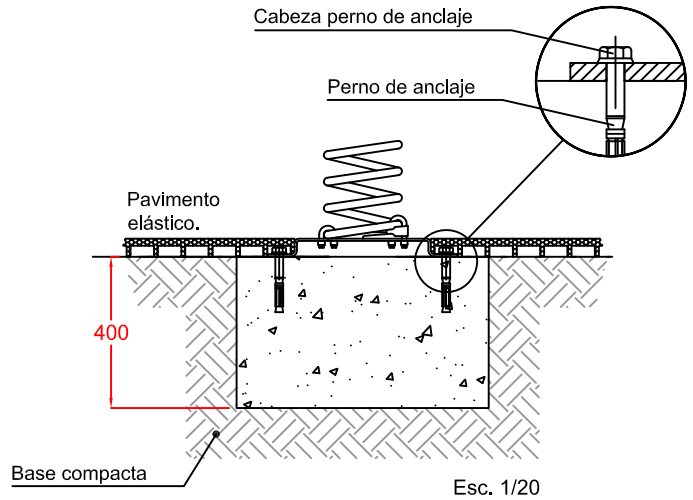

Materiales:

Placas de HPL.

Muelle de acero pintado con pintura poliéster termolacada.

Base chapa decapada galvanizada en caliente.

Fijación:

Mediante pernos de anclaje.

Funciones Lúdicas

Balanceo

Esc. 1/20

CIMENTACION CON MATERIAL SIN COHESIÓN (POR EJEMPLO ARENA O GRAVILLA)

Esc. 1/20

Esc. 1/20

EDAD DE USO RECOMENDADA: PARA NIÑOS DE ENTRE 2 A 8 AÑOS.
 ZONA DE CAÍDA MÍNIMA: 2,430 M. x 2,827 M.
 DIMENSIONES: LARGO: 0,674 M; ALTO: 0,908 M; ANCHO: 0,430 M.
 ALTURA DE CAÍDA LIBRE: 0,447 M.
 PESO TOTAL DEL JUEGO: 31 Kg.

CAP00401A

653 727 572
 916 551 755

comercial@enclaveeducativo.es

BALANCÍN

Mariquita 2 plazas

Esc. 1/20

Esc. 1/50

CIMENTACION CON PAVIMENTO ELÁSTICO Y PERNOS DE ANCLAJE

Esc. 1/12,5

Esc. 1/20

CIMENTACION CON MATERIAL SIN COHESIÓN (POR EJEMPLO ARENA O GRAVILLA)

Esc. 1/25

Esc. 1/20

EDAD DE USO RECOMENDADA: PARA NIÑOS DE ENTRE 2 A 8 AÑOS.
 ZONA DE CAÍDA MÍNIMA: 2,730 M. x 2,826 M.
 DIMENSIONES: LARGO: 0,67 M; ALTO: 0,90 M; ANCHO: 0,730 M.
 ALTURA DE CAÍDA LIBRE: 0,447 M.
 PESO TOTAL DEL JUEGO: 49 Kg.