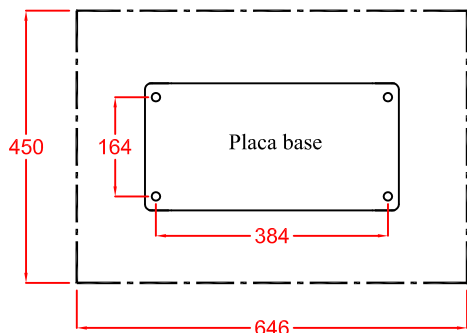

243x283 cm.

Altura de caída libre:

45 cm.

Dimensiones de la pieza mas grande:

66x65x1 cm. (lateral mariquita)

Dimensiones totales del conjunto:

67x43x90cm.

Peso total de la pieza mas pesada:

Superficie zona de seguridad:

273x283 cm.

Altura de caída libre:

45 cm.

Dimensiones de la pieza mas grande:

66x65x1 cm. (lateral mariquita)

Dimensiones totales del conjunto:

67x90x73 cm.

Capacidad
2 uds.

BALANCÍN

Mariquita 1 plaza

Esc. 1/20

ZONA DE SEGURIDAD

Esc. 1/50

CIMENTACION CON PAVIMENTO ELÁSTICO Y PERNOS DE ANCLAJE

Esc. 1/12,5

Esc. 1/20

CIMENTACION CON MATERIAL SIN COHESIÓN (POR EJEMPLO ARENA O GRAVILLA)

Esc. 1/20

Esc. 1/20

EDAD DE USO RECOMENDADA: PARA NIÑOS DE ENTRE 2 A 8 AÑOS.
 ZONA DE CAÍDA MÍNIMA: 2,430 M. x 2,827 M.
 DIMENSIONES: LARGO: 0,674 M; ALTO: 0,908 M; ANCHO: 0,430 M.
 ALTURA DE CAÍDA LIBRE: 0,447 M.
 PESO TOTAL DEL JUEGO: 31 Kg.