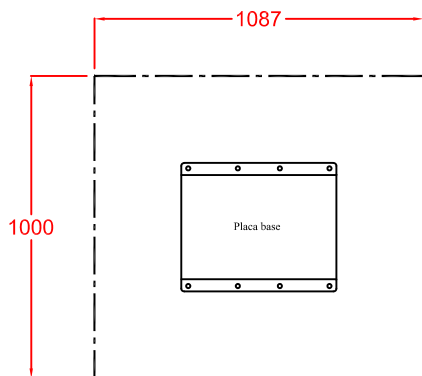

243x283 cm.

Altura de caída libre:

45 cm.

Dimensiones de la pieza mas grande:

66x65x1 cm. (lateral mariquita)

Dimensiones totales del conjunto:

67x43x90cm.

Peso total de la pieza mas pesada:

Superficie zona de seguridad:

273x283 cm.

Altura de caída libre:

45 cm.

Dimensiones de la pieza mas grande:

66x65x1 cm. (lateral mariquita)

Dimensiones totales del conjunto:

67x90x73 cm.

Esc. 1/20

CIMENTACION CON MATERIAL SIN COHESIÓN (POR EJEMPLO ARENA O GRAVILLA)

Esc. 1/20

Esc. 1/20

EDAD DE USO RECOMENDADA: PARA NIÑOS DE ENTRE 2 A 8 AÑOS.
 ZONA DE CAÍDA MÍNIMA: 2,430 M. x 2,827 M.
 DIMENSIONES: LARGO: 0,674 M; ALTO: 0,908 M; ANCHO: 0,430 M.
 ALTURA DE CAÍDA LIBRE: 0,447 M.
 PESO TOTAL DEL JUEGO: 31 Kg.

Esc. 1/12,5

Esc. 1/20

CIMENTACION CON MATERIAL SIN COHESIÓN (POR EJEMPLO ARENA O GRAVILLA)

Esc. 1/25

Esc. 1/20

EDAD DE USO RECOMENDADA: PARA NIÑOS DE ENTRE 2 A 8 AÑOS.
 ZONA DE CAÍDA MÍNIMA: 2,730 M. x 2,826 M.
 DIMENSIONES: LARGO: 0,67 M; ALTO: 0,90 M; ANCHO: 0,730 M.
 ALTURA DE CAÍDA LIBRE: 0,447 M.
 PESO TOTAL DEL JUEGO: 49 Kg.