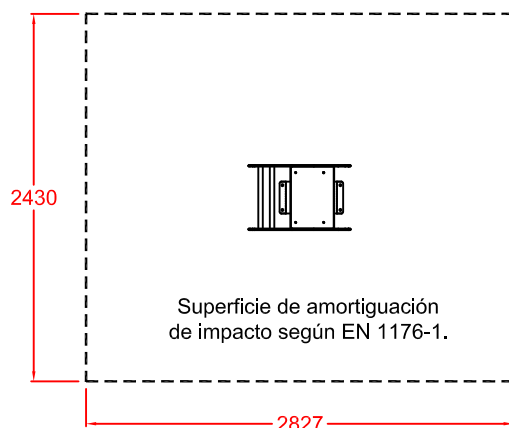

243x283 cm.

Altura de caída libre:

45 cm.

Dimensiones de la pieza mas grande:

66x65x1 cm. (lateral mariquita)

Dimensiones totales del conjunto:

67x43x90cm.

Peso total de la pieza mas pesada:

Superficie zona de seguridad:

273x283 cm.

Altura de caída libre:

45 cm.

Dimensiones de la pieza mas grande:

66x65x1 cm. (lateral mariquita)

Dimensiones totales del conjunto:

67x90x73 cm.

Capacidad
2 uds.

BALANCÍN

Mariquita 1 plaza

Esc. 1/20

ZONA DE SEGURIDAD

Esc. 1/50

CIMENTACION CON PAVIMENTO ELÁSTICO Y PERNOS DE ANCLAJE

Esc. 1/12,5

Esc. 1/20

CIMENTACION CON MATERIAL SIN COHESIÓN (POR EJEMPLO ARENA O GRAVILLA)

Esc. 1/20

Esc. 1/20

EDAD DE USO RECOMENDADA: PARA NIÑOS DE ENTRE 2 A 8 AÑOS.
 ZONA DE CAÍDA MÍNIMA: 2,430 M. x 2,827 M.
 DIMENSIONES: LARGO: 0,674 M; ALTO: 0,908 M; ANCHO: 0,430 M.
 ALTURA DE CAÍDA LIBRE: 0,447 M.
 PESO TOTAL DEL JUEGO: 31 Kg.