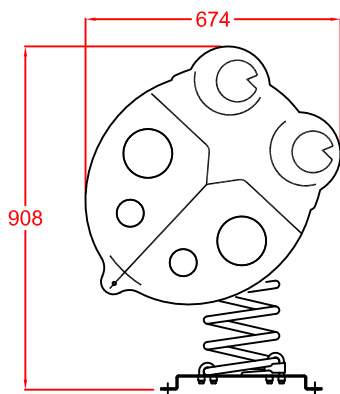

BALANCÍN

Mariquita 1 plaza

Esc. 1/20