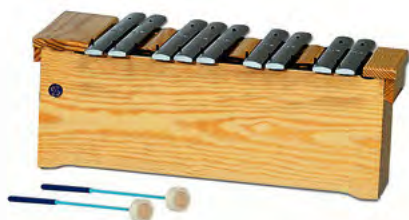

Metalófono alto, parte cromática, Do1#-Sol2#. Caja de resonancia de madera maciza. 9 Láminas de aluminio afinadas a 440 Hz. Par de mazas incluidas. Peso aproximado 7Kg. Fabricado en España.

Ref. SB3613 9 láminas 238,80€

Soporte para cromático soprano y alto . SAMBA

Soporte para xilófono o metalófono soprano y alto, cromático. Regulable en altura: 61- 90 cm (min- máx). Regulable en anchura: 54 - 87 cm (min- máx). Superficie apoyo: 50 y 33.5 cm de longitud. Transportable, 4 ruedas. Altura regulable. Instrumento no incluido. Peso aproximado 6Kg. Fabricado en España.

Ref. SB397 190,88€