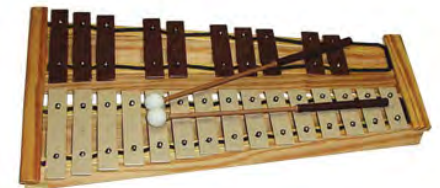

ENCLAVE EDUCATIVO
Equipamiento de Centros Escolares

Catálogo
Instrumentos
Musicales ORFF

CARRILLONES INFANTILES

Carrillón infantil soprano. SAMBA

Carrillón básico para niños, 13 láminas Do-Sol . Color azul, mueble natural. Fabricado en España.

Ref. SB/325 azul 32,97€

Carrillón infantil soprano. SAMBA

Carrillón 10 láminas de colores (Si-Re) para niños. Caja de resonancia de madera maciza. 10 láminas de metal afinadas a 440 Hz. Par de macitas incluidas. Fabricado en España.

Ref. SB/320 colores 49,96€

Los carrillones infantiles incluyen funda para su transporte

Carrillón infantil soprano. SAMBA

Carrillón 12 láminas de colores (Do-Sol) para niños. Caja de resonancia de madera maciza. 12 láminas de metal afinadas a 440 Hz. Par de macitas incluidas. Fabricado en España.

Ref. SB/321 azul 61,09€

Carrillón cromático soprano. SAMBA

Carrillón cromático, soprano. 12 + 8 láminas de color (Do-Sol) para niños. Caja de resonancia de madera maciza. 12+8 láminas de metal afinadas a 440 Hz. Par de macitas incluidas. Fabricado en España