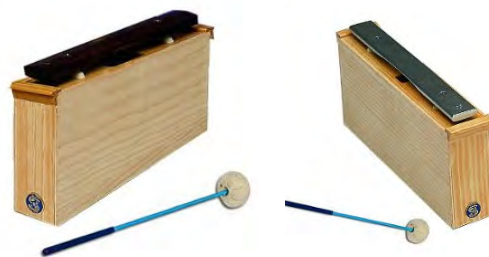

Lámina de Palosanto Láminas de Aluminio