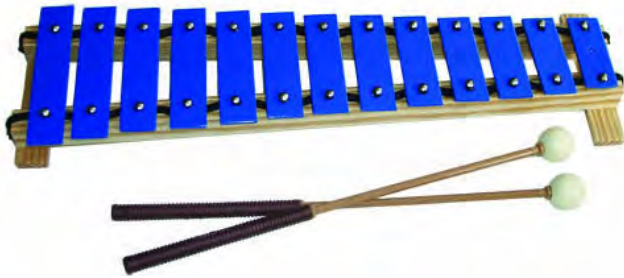

ENCLAVE EDUCATIVO
Equipamiento de Centros Escolares

Catálogo
Instrumentos
Musicales ORFF

CARRILLONES INFANTILES

Carrillón infantil soprano. SAMBA

Carrillón básico para niños, 13 láminas Do-Sol . Color azul, mueble natural. Fabricado en España.

Ref. SB/325 azul 32,97€

Carrillón infantil soprano. SAMBA

Carrillón 10 láminas de colores (Si-Re) para niños. Caja de resonancia de madera maciza. 10 láminas de metal afinadas a 440 Hz. Par de macitas incluidas. Fabricado en España.

Ref. SB/320 colores 49,96€

Los carrillones infantiles incluyen funda para su transporte

Carrillón infantil soprano. SAMBA

Carrillón 12 láminas de colores (Do-Sol) para niños. Caja de resonancia de madera maciza. 12 láminas de metal afinadas a 440 Hz. Par de macitas incluidas. Fabricado en España.