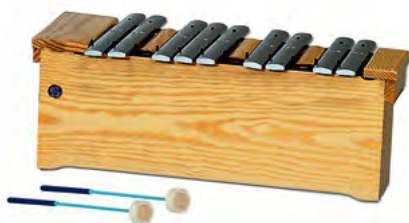

Metalófono parte cromática. SAMBA

Metalófono alto, parte cromática, Do1#-Sol2#. Caja de resonancia de madera laminada. 9 Láminas de aluminio afinadas a 440 Hz. Par de mazas incluidas. Peso aproximado 7Kg. Fabricado en España.
Ref. SB3616 225,75€

Metalófono alto, cromático, Do1#-La2#. Cajas de resonancia de madera laminada. 13+ 9 Láminas de aluminio afinadas a 440 Hz. Par de mazas incluidas. Peso aproximado 15Kg. Fabricado en España. Soporte no incluido.
Ref. SB3615 451,48€