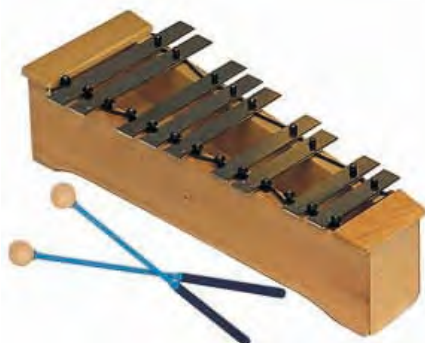

Carrillón parte cromática. SAMBA

Carrillón alto, parte cromática, Do2#-Sol3#. Caja de resonancia en madera maciza. Acabado natural. 9 láminas de metal afinadas a 440 Hz. Un par de macitas incluidas. Peso aproximado 2Kg. Fabricado en España.

Ref. SB/3313 natural 65,82€

Ref. SB/3313C color 73,55€