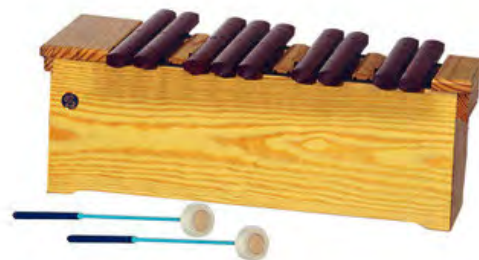

Xilófono parte cromática. SAMBA