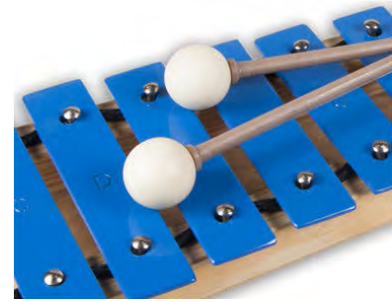

ENCLAVE EDUCATIVO
Equipamiento de Centros Escolares

Catálogo
Instrumentos
Musicales ORFF

CARRILLONES INFANTILES

Carrillón infantil soprano. SAMBA

Carrillón básico para niños, 13 láminas Do-Sol . Color azul, mueble natural. Fabricado en España.

Ref. SB/325 azul 32,97€

Carrillón infantil soprano. SAMBA

Carrillón 10 láminas de colores (Si-Re) para niños. Caja de resonancia de madera maciza. 10 láminas de metal afinadas a 440 Hz. Par de macitas incluidas. Fabricado en España.