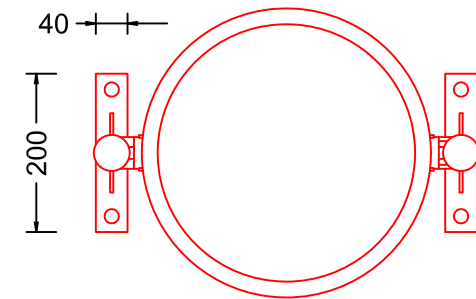

# PAPELERA BRUSELAS

MATERIALES: CHAPA PERFORADA Y TUBO.  
PINTADO AL HORNO.  
CAPACIDAD: 60 L.  
TIPO: ABATIBLE SIN CIERRE.