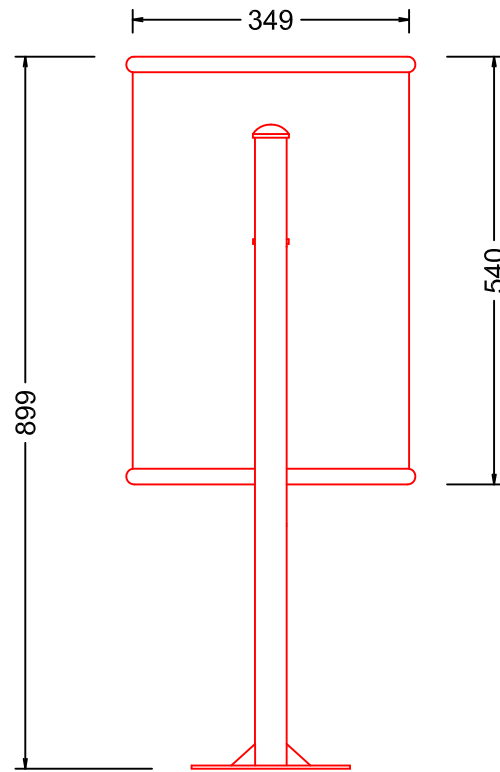

# PAPELERA BRUSELAS

MATERIALES: CHAPA PERFORADA Y TUBO.  
PINTADO AL HORNO.  
CAPACIDAD: 60 L.  
TIPO: ABATIBLE SIN CIERRE.