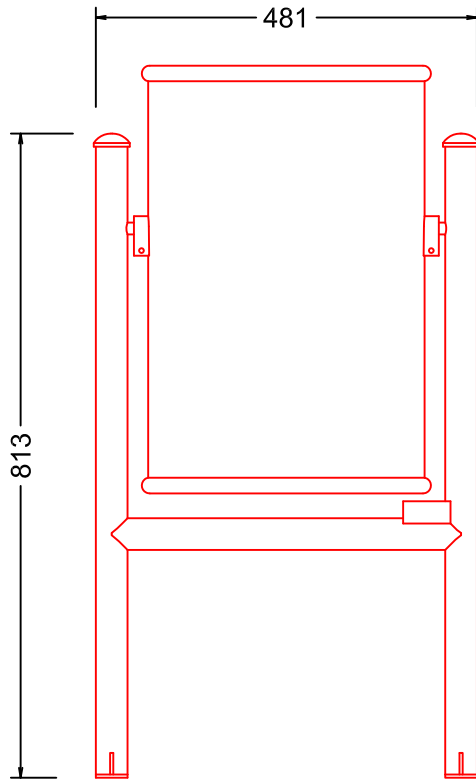

# PAPELERA BRUSELAS

MATERIALES: CHAPA PERFORADA Y TUBO.  
PINTADO AL HORNO.  
CAPACIDAD: 60 L.  
TIPO: ABATIBLE SIN CIERRE.