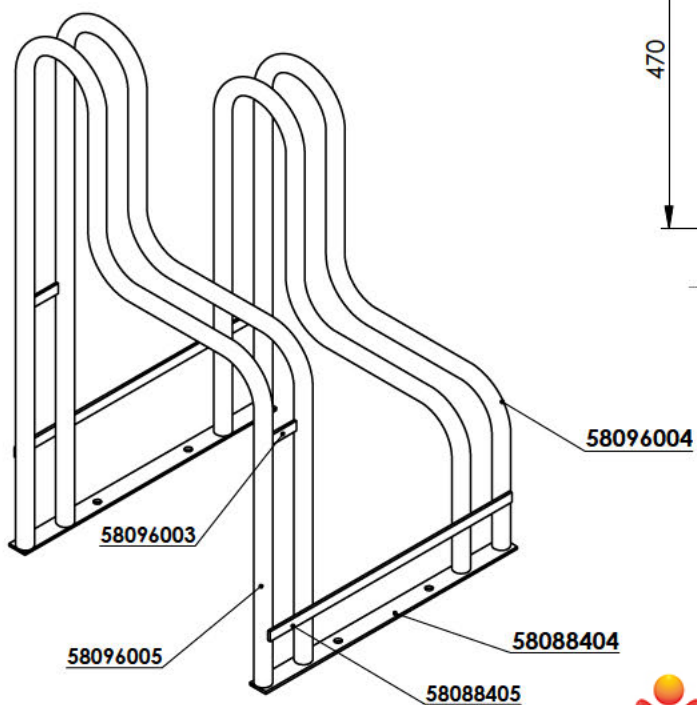

DETALLE A  
ESCALA 1 : 4

DETALLE B  
ESCALA 1 : 4

Construido en tubo decapado de  $\varnothing 25 \times 1.5$  mm  
Acabado con pintura poliéster termoladada

653 727 572  
916 551 755

comercial@enclaveeducativo.es