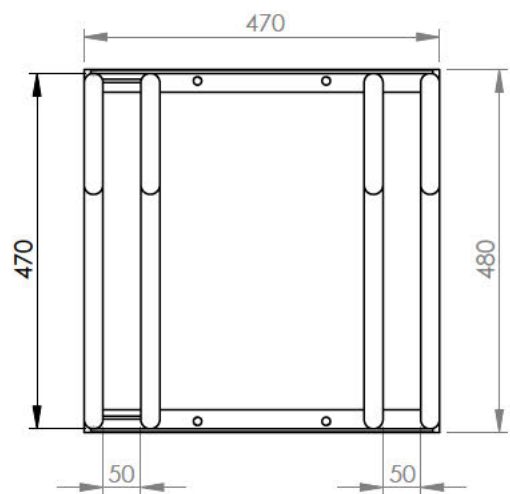

DETALLE A  
ESCALA 1 : 4

DETALLE B  
ESCALA 1 : 4

Construido en tubo decapado de  $\varnothing 25 \times 1.5$  mm  
Acabado con pintura poliéster termoladada

653 727 572  
916 551 755

comercial@enclaveeducativo.es